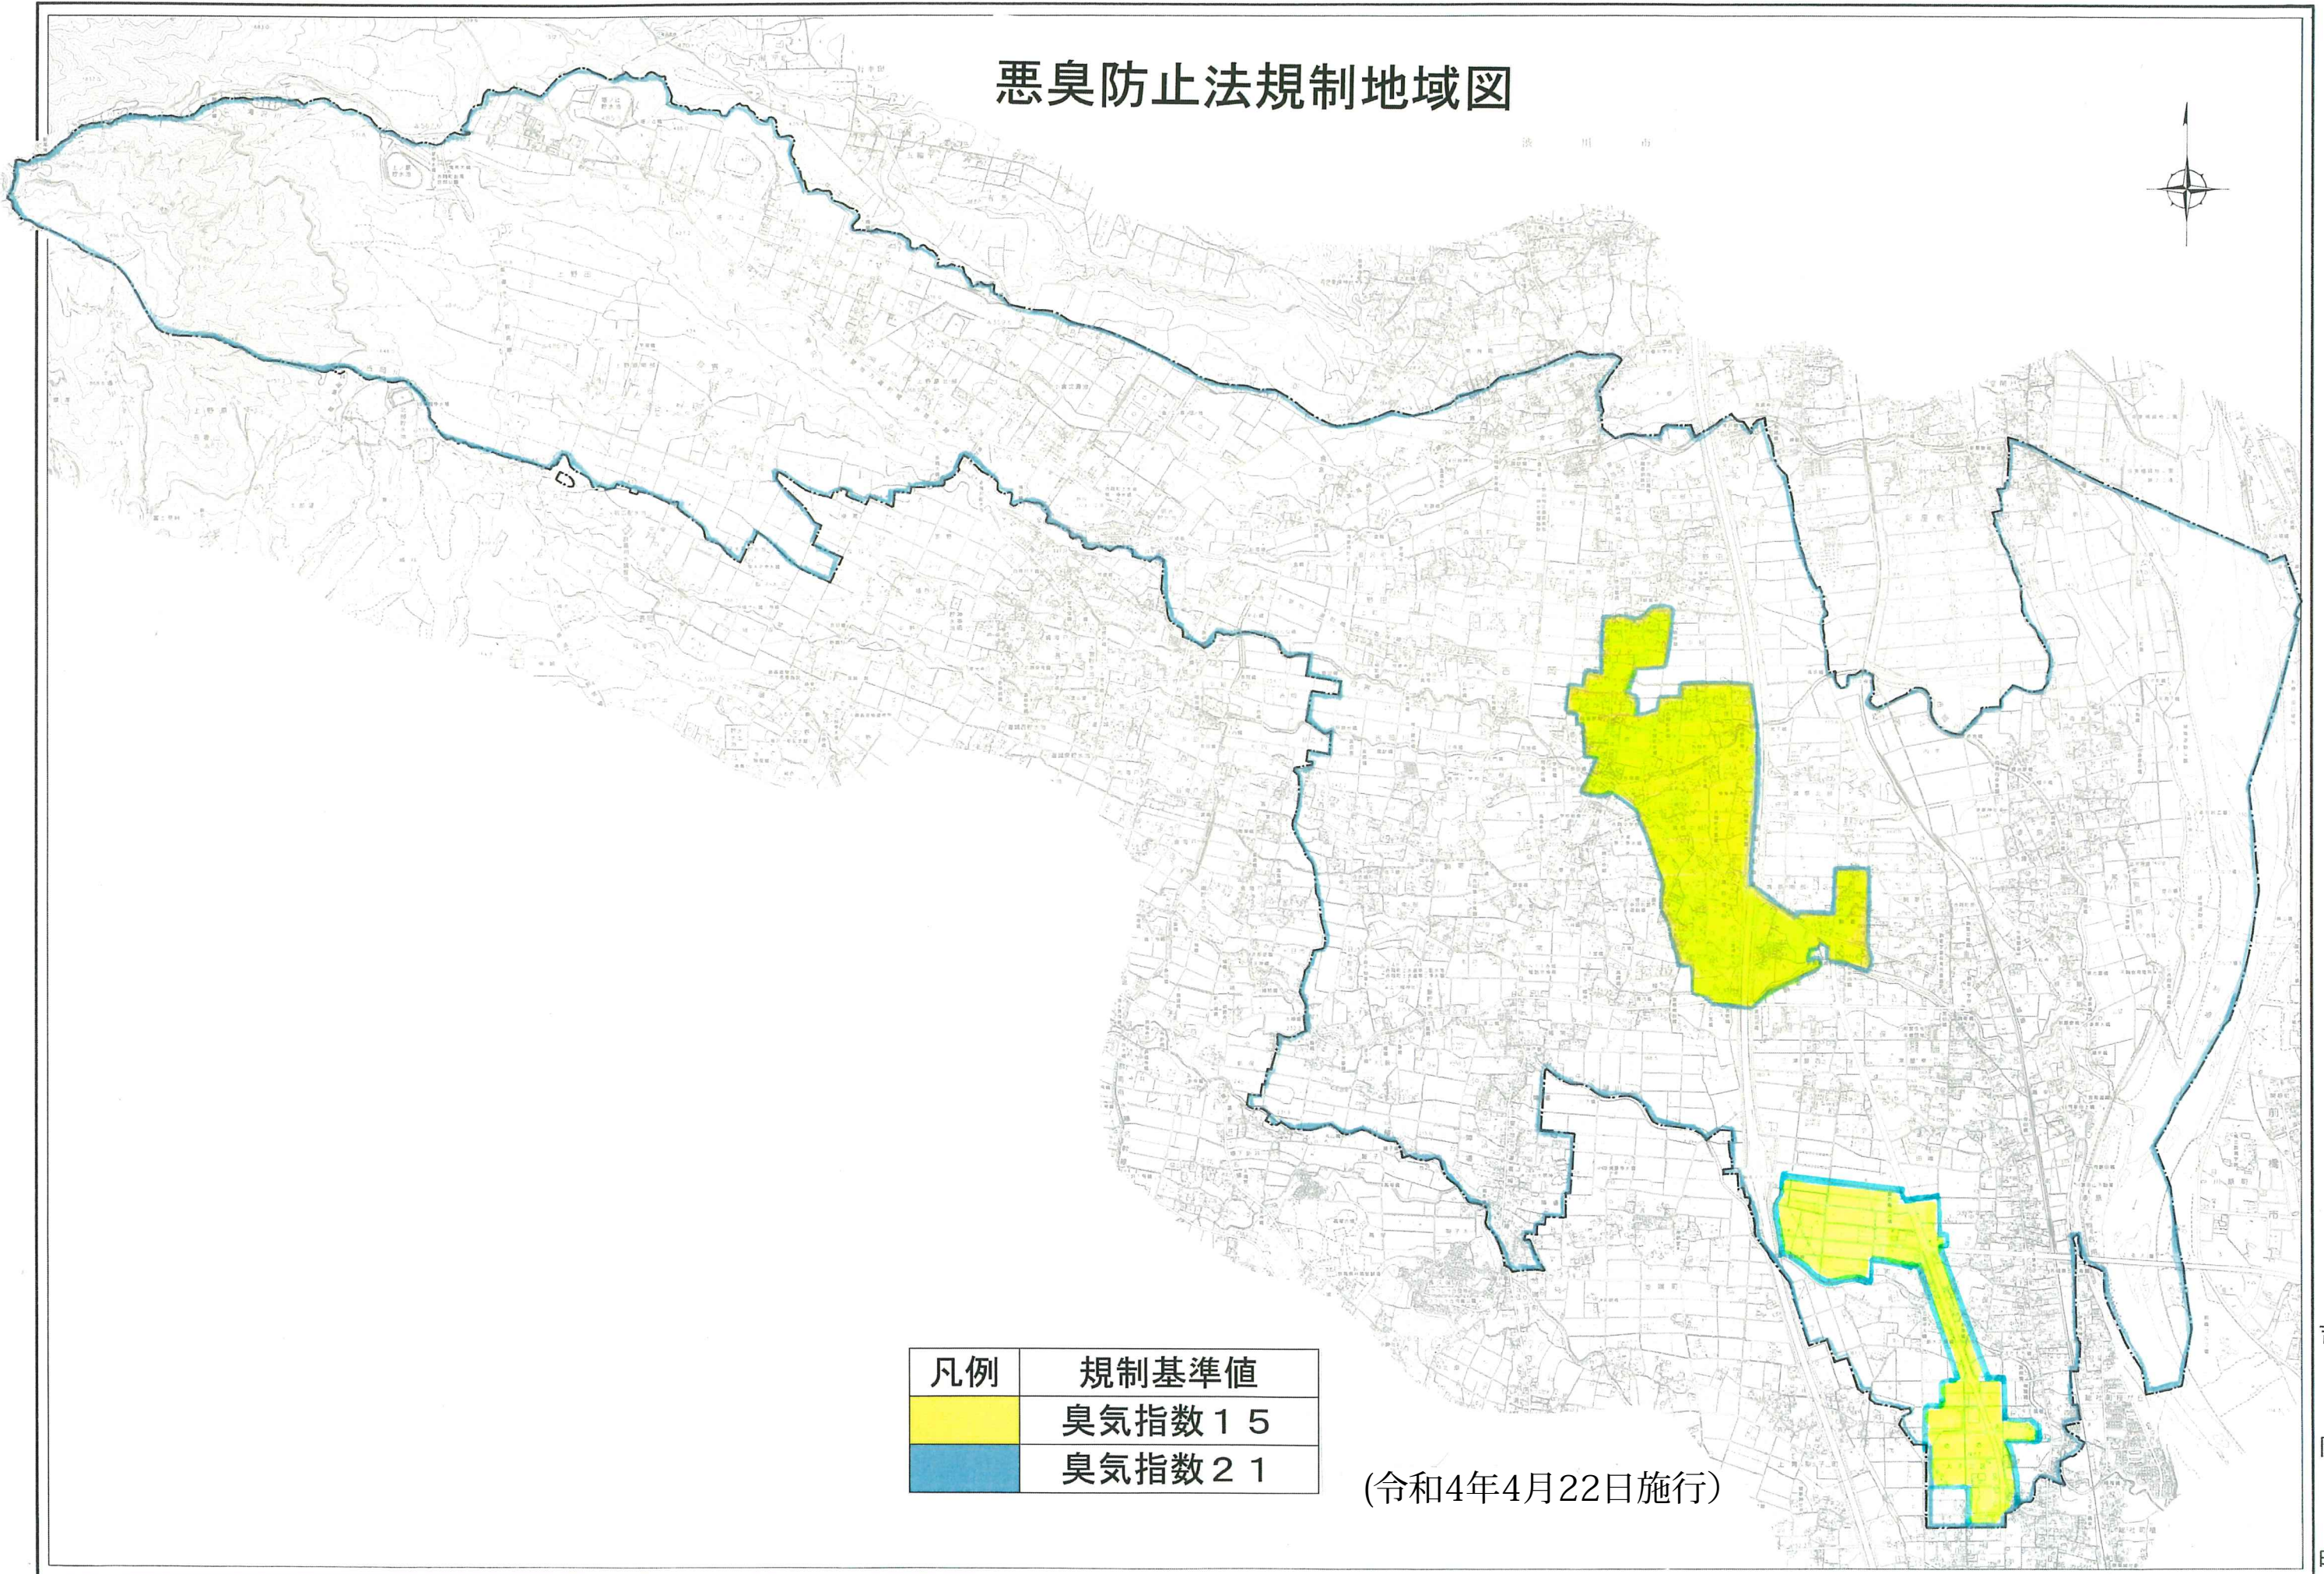

悪臭防止法規制地域図

津川市

凡例	規制基準値
■ (Yellow)	臭気指数 15
■ (Blue)	臭気指数 21

(令和4年4月22日施行)