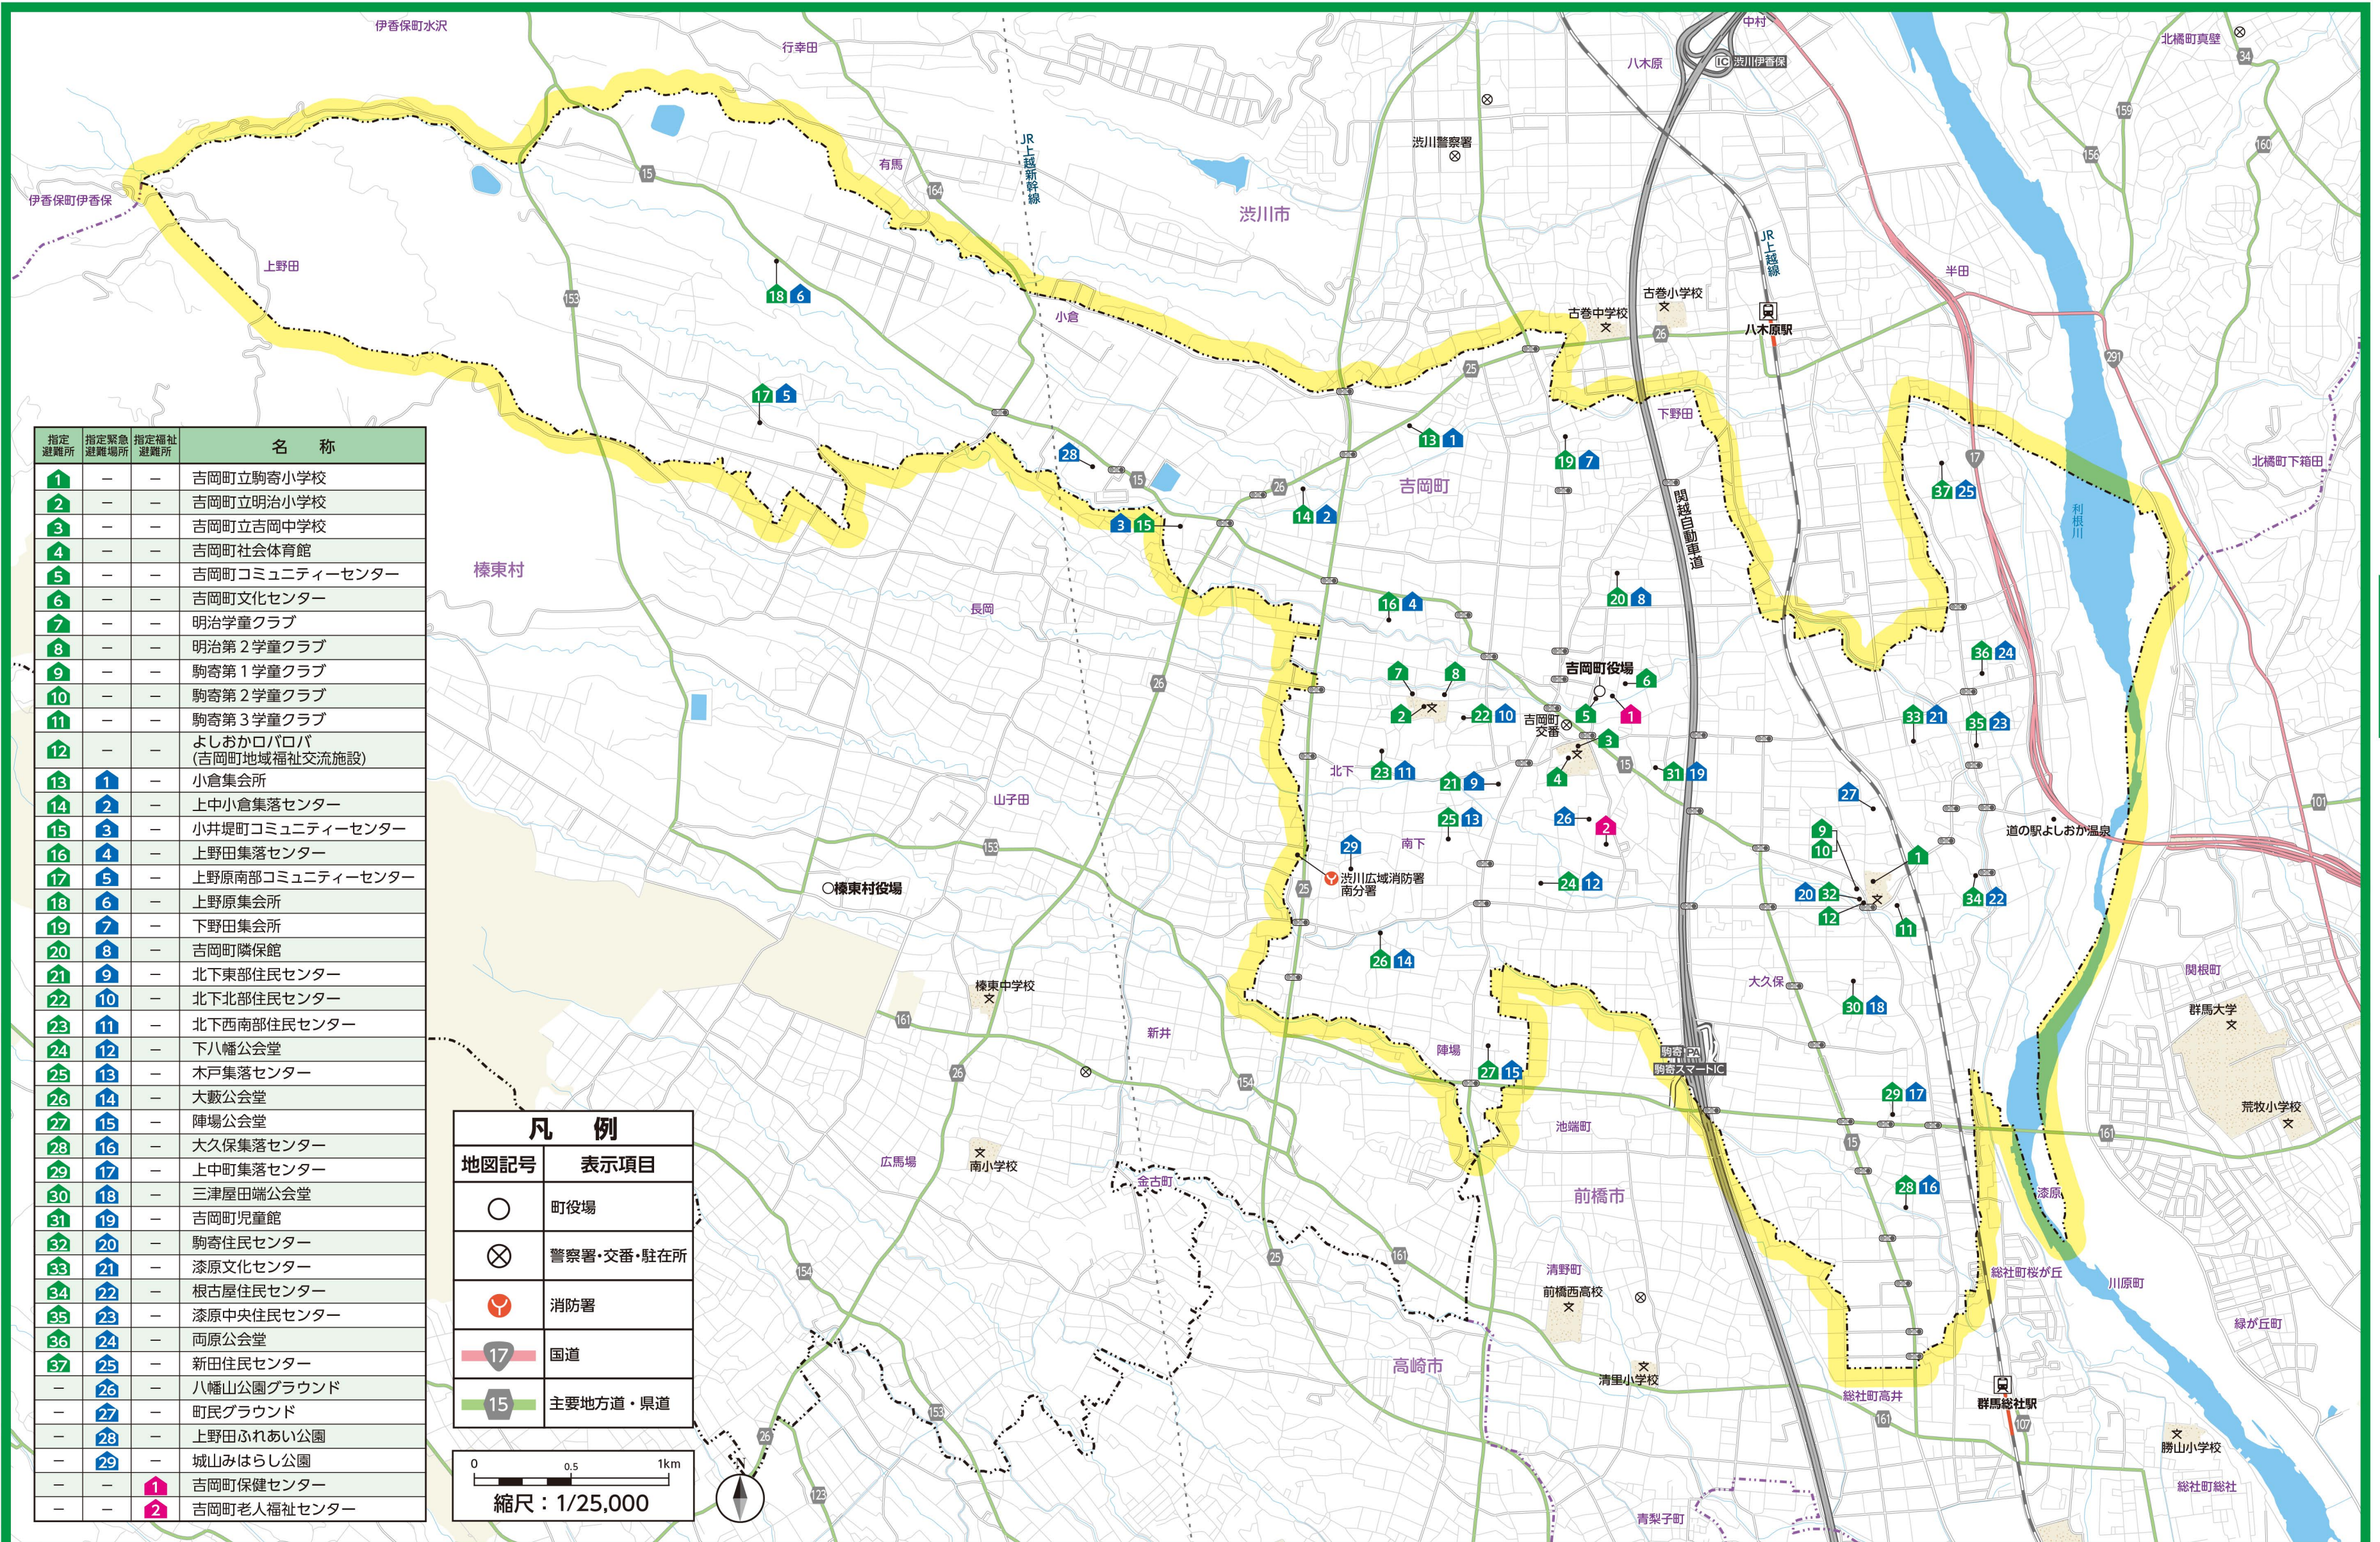

# 全体図

# 全体図

指定避難所	指定緊急避難場所	指定福祉避難所	名称
1	-	-	吉岡町立駒寄小学校
2	-	-	吉岡町立明治小学校
3	-	-	吉岡町立吉岡中学校
4	-	-	吉岡町社会体育館
5	-	-	吉岡町コミュニティセンター
6	-	-	吉岡町文化センター
7	-	-	明治学童クラブ
8	-	-	明治第2学童クラブ
9	-	-	駒寄第1学童クラブ
10	-	-	駒寄第2学童クラブ
11	-	-	駒寄第3学童クラブ
12	-	-	よしおかパロバ (吉岡町地域福祉交流施設)
13	1	-	小倉集会所
14	2	-	上中小倉集落センター
15	3	-	小井堤町コミュニティセンター
16	4	-	上野田集落センター
17	5	-	上野原南部コミュニティセンター
18	6	-	上野原集会所
19	7	-	下野田集会所
20	8	-	吉岡町隣保館
21	9	-	北下東部住民センター
22	10	-	北下北部住民センター
23	11	-	北下西南部住民センター
24	12	-	下八幡公会堂
25	13	-	木戸集落センター
26	14	-	大藪公会堂
27	15	-	陣場公会堂
28	16	-	大久保集落センター
29	17	-	上中町集落センター
30	18	-	三津屋田端公会堂
31	19	-	吉岡町児童館
32	20	-	駒寄住民センター
33	21	-	漆原文化センター
34	22	-	根古屋住民センター
35	23	-	漆原中央住民センター
36	24	-	両原公会堂
37	25	-	新田住民センター
-	26	-	八幡山公園グラウンド
-	27	-	町民グラウンド
-	28	-	上野田ふれあい公園
-	29	-	城山みはらし公園
-	1	-	吉岡町保健センター
-	2	-	吉岡町老人福祉センター

**凡例**

地図記号	表示項目
○	町役場
⊗	警察署・交番・駐在所
🚒	消防署
17	国道
15	主要地方道・県道

0 0.5 1km  
縮尺：1/25,000